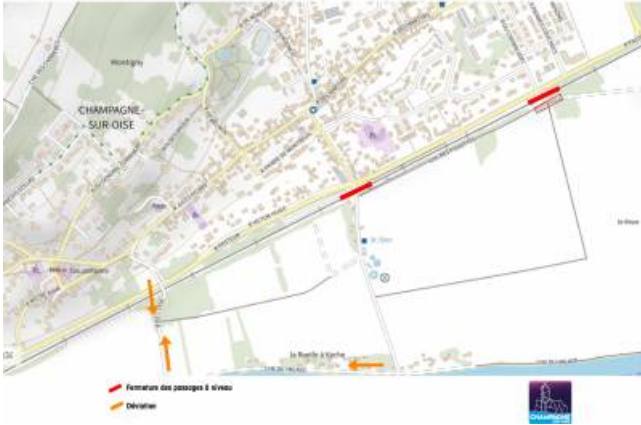

Fermeture des passages à niveau

La SNCF va réaliser des travaux sur les deux passages à niveau de la ville.

Travaux sur les passages à niveau
Du mercredi 11 mai 22h00 au vendredi 13 mai à 6h00

Début des travaux

11/05/2022

Fin des travaux

13/05/2022

Du mercredi 11 mai à 22h00 jusqu'au vendredi 13 mai à 6h00.

Les passages à niveau seront fermés durant toute cette période.

Une déviation sera mise en place par la rue de l'Oise pour les riverains du chemin de halage.

Coordonnées

Gare - Rue Pasteur

95660

Champagne-sur-Oise