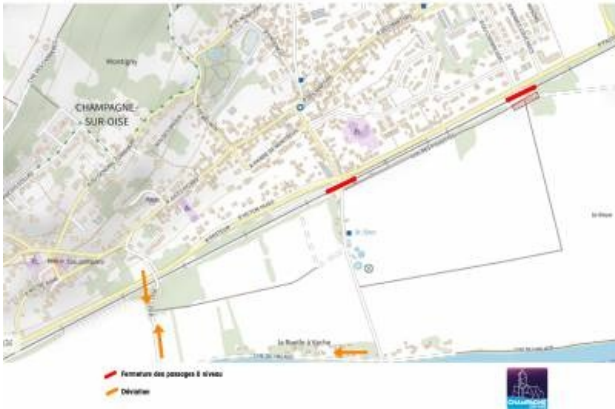

# Fermeture des passages à niveau

La SNCF va réaliser des travaux sur les deux passages à niveau de la ville.

**Travaux sur les passages à niveau**  
Du mercredi 11 mai 22h00 ou vendredi 13 mai à 6h00

Début des travaux

11/05/2022

Fin des travaux

13/05/2022

Du mercredi 11 mai à 22h00 jusqu'au vendredi 13 mai à 6h00.

Les passages à niveau seront fermés durant toute cette période.

Une déviation sera mise en place par la rue de l'Oise pour les riverains du chemin de halage.

## Coordonnées

Gare - Rue Pasteur

95660

Champagne-sur-Oise