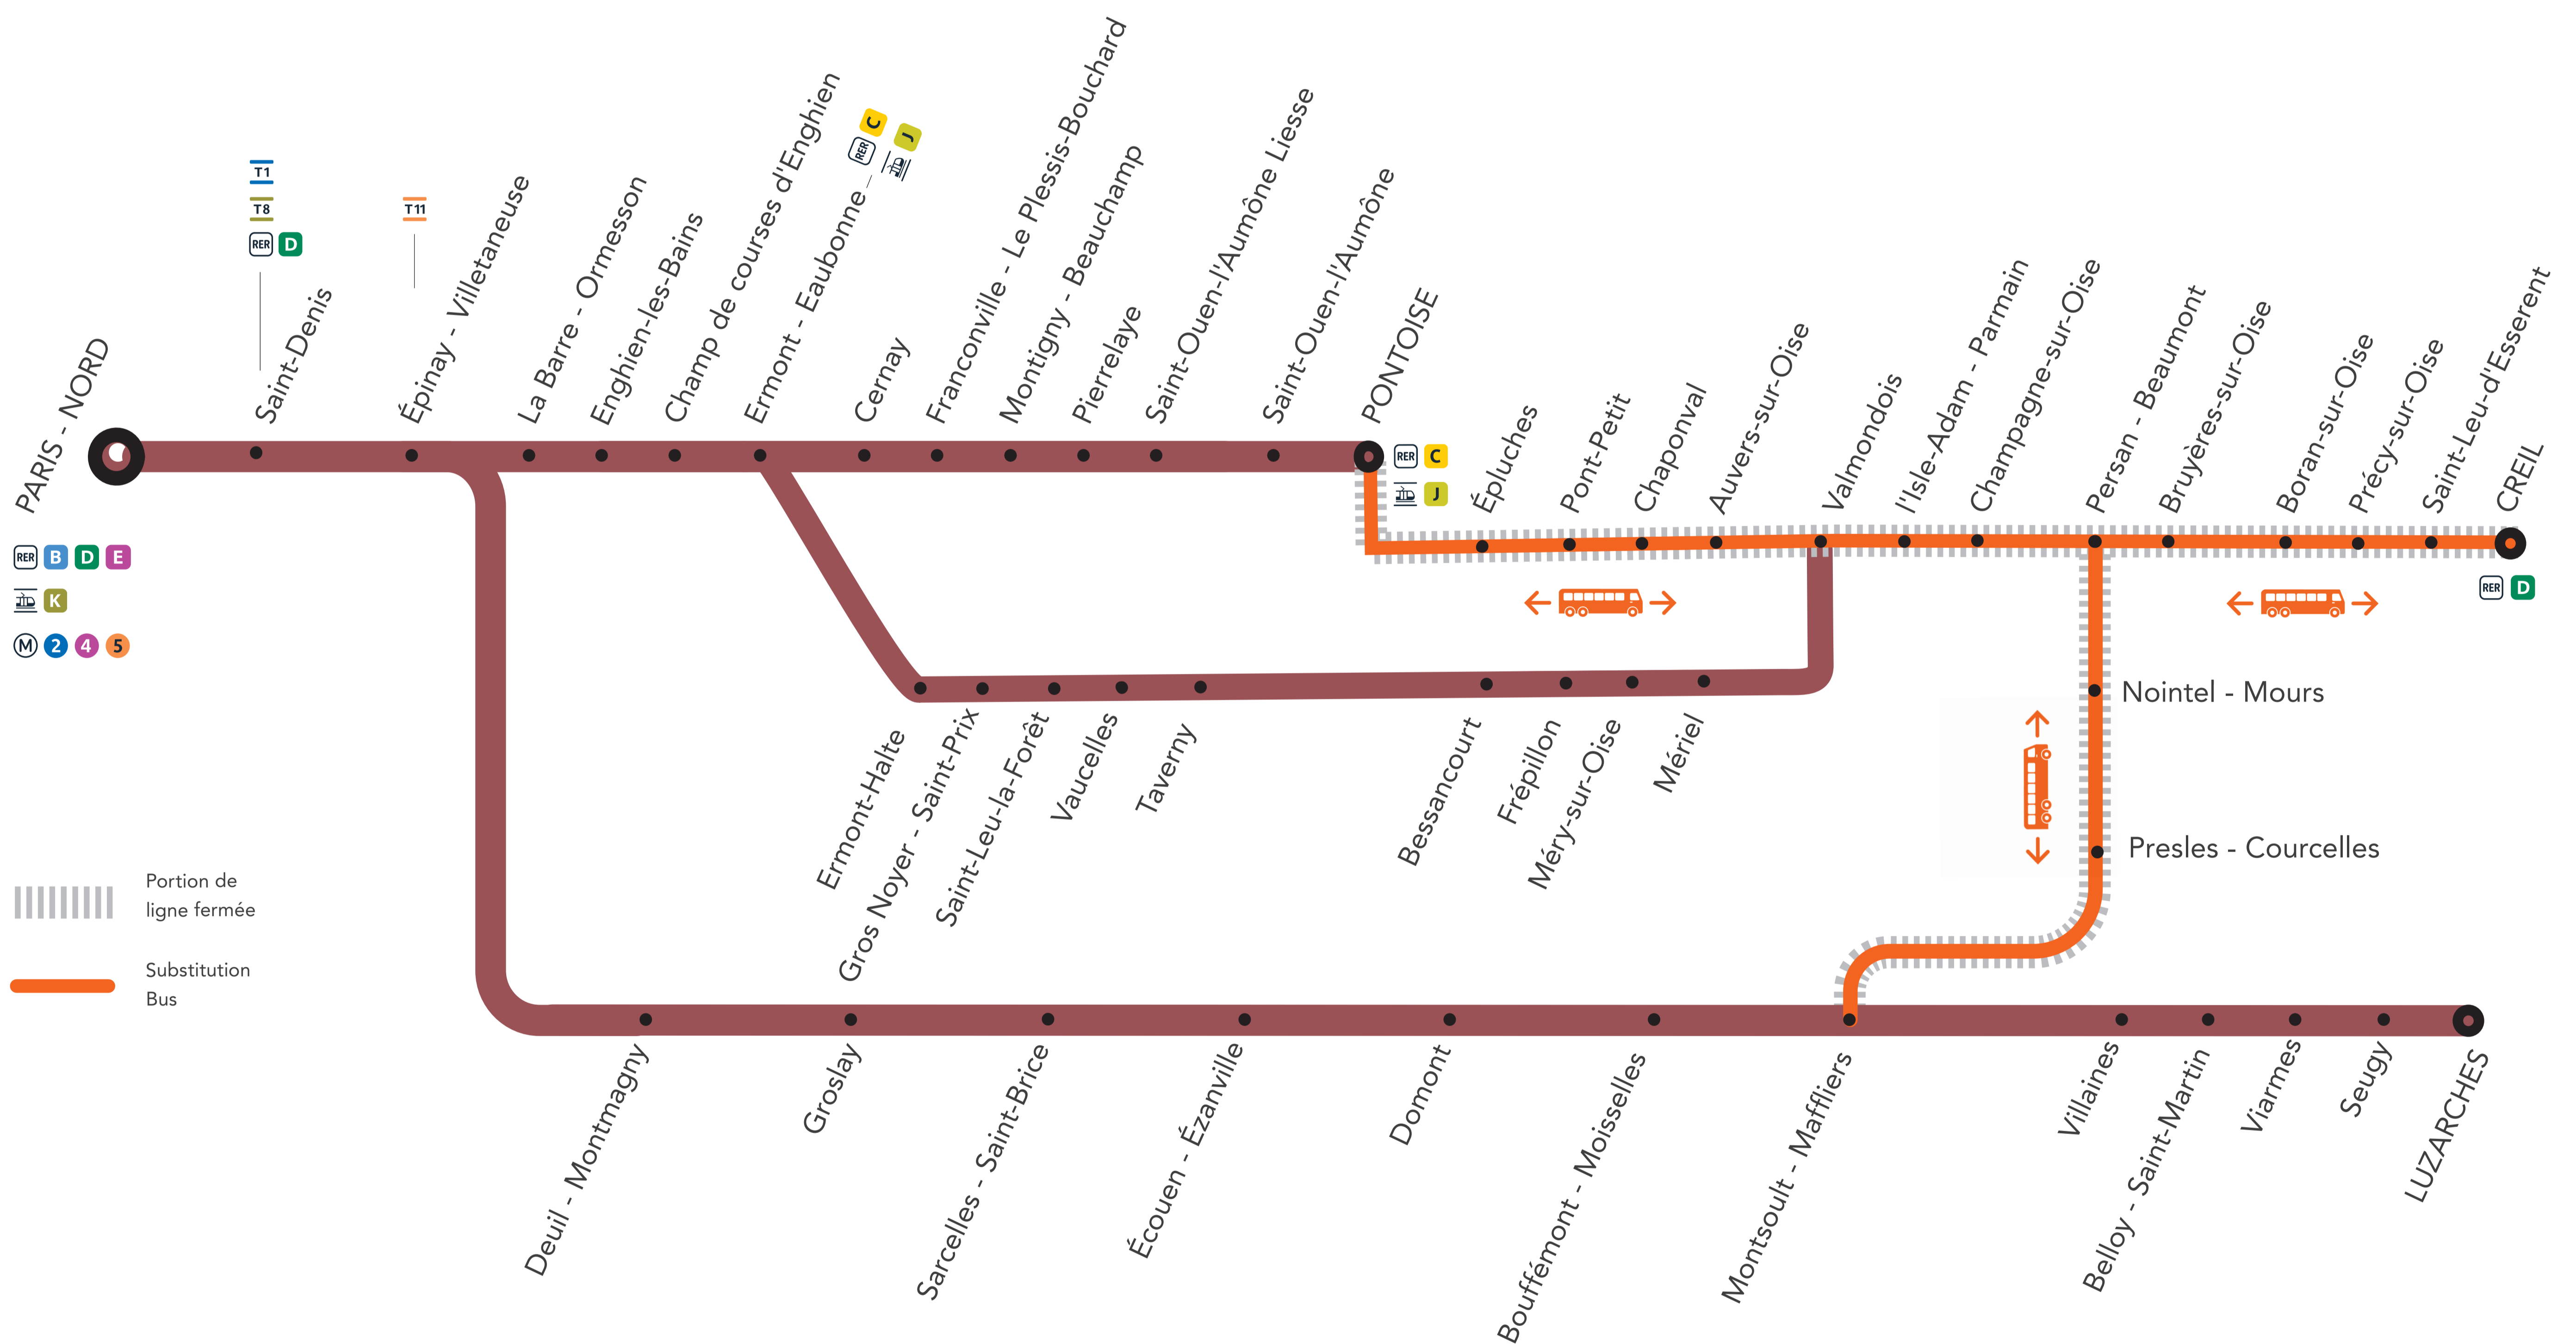

TRAVAUX LIGNE

PLANNED WORKS LINE H /

OBRAS PREVISTAS LÍNEA H

H

AOUT

L	M	M	J	V	S	D
1	2	3	4	5	6	7
8	9	10	11	12	13	14
15	16	17	18	19	20	21
22	23	24	25	26	27	28
29	30	31				

Interruption de trafic du 1^{er} au dernier train
Disruption to all services / Interrupción total del tráfico

LIGNE H FERMÉE ENTRE :

- PONTOISE ET CREIL,
- VALMONDOIS ET PERSAN BEAUMONT,
- MONTSOULT MAFFLIERS ET PERSAN BEAUMONT.

En savoir plus sur l'impact des travaux et les solutions de transport alternatives

More information about works impact and alternative routes / Más informaciones sobre los impactos de las obras y soluciones para viajar.

Appli
Île-de-France Mobilités

transilien.com

Appli SNCF

En gare

pour

CREIL > PERSAN > VALMONDOIS > PONTOISE

DU LUNDI 08 AU VENDREDI 12 AOÛT

BUS BUS BUS BUS BUS BUS BUS BUS BUS BUS BUS BUS BUS BUS BUS

CREIL > PERSAN > VALMONDOIS > PONTOISE

DU LUNDI 08 AU VENDREDI 12 AOÛT

BUS BUS BUS BUS BUS BUS BUS BUS BUS BUS BUS BUS BUS BUS BUS

CREIL			12:36				13:36						15:30	
ST LEU D'ESSERENT			12:51				13:51						15:45	
PRÉCY SUR OISE			12:59				13:59						15:53	
BORAN SUR OISE			13:07				14:07						16:01	
BRUYÈRES SUR OISE			13:18				14:18						16:12	
PERSAN BEAUMONT			13:28			13:32	14:28	14:32			15:27	15:57	16:22	16:27
CHAMPAGNE SUR OISE			13:41			13:45	14:41	14:45			15:40	16:10	16:35	16:40
L'ISLE ADAM PARMAIN			13:53			13:57	14:53	14:57			15:52	16:22	16:47	16:52
VALMONDOIS	13:12	13:12	14:02	14:12	14:12	14:06	15:02	15:06	15:12	15:12	16:01	16:31	16:56	17:01
AUVERS SUR OISE	I	13:22		I	14:22				I	15:22				
CHAPONVAL	I	13:29		I	14:29				I	15:29				
PONT PETIT	13:28	I		14:28	I				15:28	I				
EPLUCHES	13:32	I		14:32	I				15:32	I				
PONTOISE	13:41	13:41		14:41	14:41				15:41	15:41				