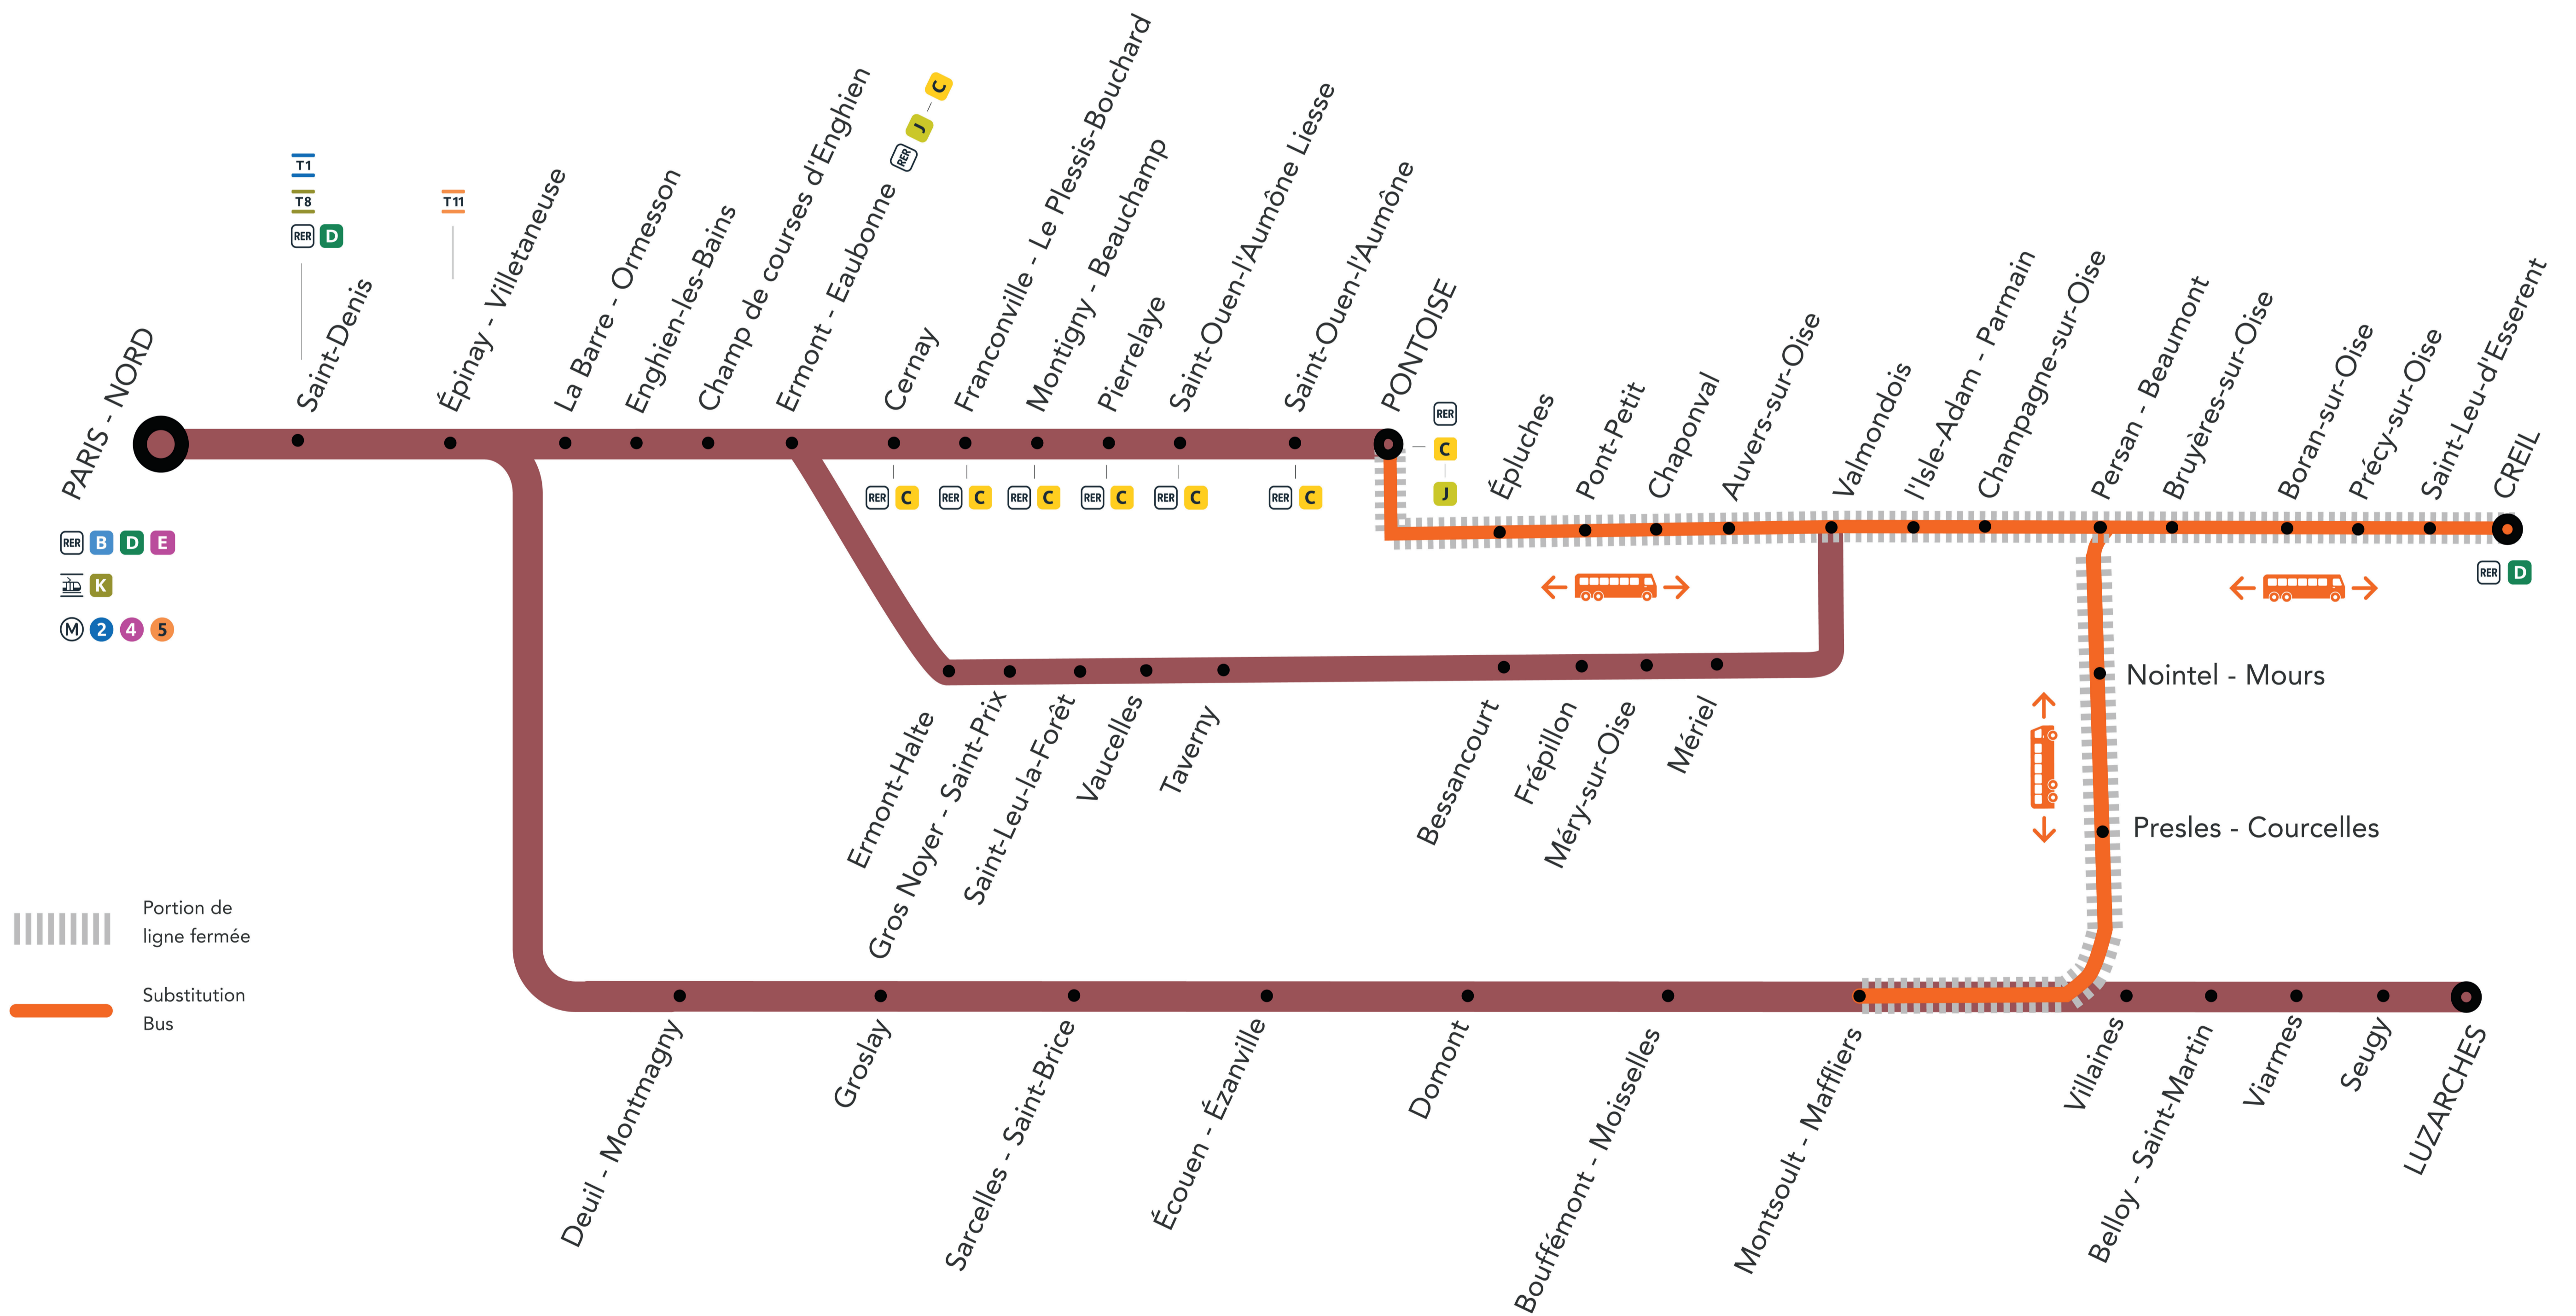

TRAVAUX LIGNE

PLANNED WORKS LINE H /

OBRAS PREVISTAS LÍNEA H

LIGNE H FERMÉE ENTRE :

PONTOISE ET CREIL VIA VALMONDOIS
MONTSOULT MAFFLIERS ET PERSAN BEAUMONT.

LES WEEK-ENDS DU 23 JUILLET AU 4 SEPTEMBRE
ET LE LUNDI 15 AOÛT

JUILLET						
L	M	M	J	V	S	D
				1	2	3
4	5	6	7	8	9	10
11	12	13	14	15	16	17
18	19	20	21	22	23	24
25	26	27	28	29	30	31

AOÛT						
L	M	M	J	V	S	D
1	2	3	4	5	6	7
8	9	10	11	12	13	14
15	16	17	18	19	20	21
22	23	24	25	26	27	28
29	30	31				

SEPTEMBRE						
L	M	M	J	V	S	D
			1	2	3	4
5	6	7	8	9	10	11
12	13	14	15	16	17	18
19	20	21	22	23	24	25
26	27	28	29	30		

Interruption de trafic du 1er au dernier train
Disruption to all services / Interrupción total del tráfico

En savoir plus sur l'impact des travaux et les solutions de transport alternatives

More information about works impact and alternative routes / Más informaciones sobre los impactos de las obras y soluciones para viajar.

Appli
Île-de-France Mobilités

transilien.com

Appli SNCF

En gare

pour